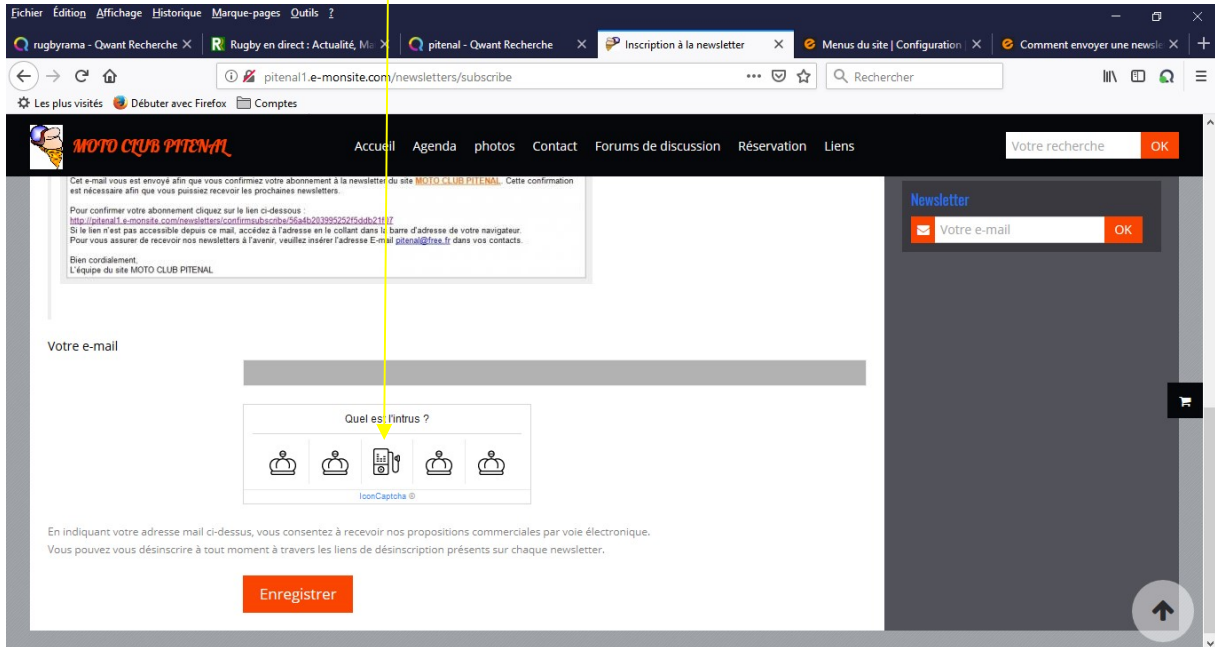

Moto-club Pitenal

Petit manuel à l'usage de la « newsletter »

Va sur le site

Pour recevoir la Newsletter, il te faut t'inscrire à partir du site :

- Soit à partir d'internet en recopier l'adresse url ci-dessous
- Soit en positionnant ton curseur sur l'adresse ci-dessous, appuie sur la touche « ctrl » et clic sur ta souris (le site du Pitenal s'ouvrira directement)

<http://pitenal1.e-monsite.com/>

Inscris-toi à la Newsletter

Une fois sur le site, descend dans la page jusqu'à voir sur le bandeau de droite le pavé Newsletter.

The screenshot shows a web browser window displaying the website 'MOTO CLUB PITENAL'. The main content area features a list of events for St Sylvester's Eve, a Christmas greeting, and a motorcycle illustration. On the right sidebar, there is a menu with various links and a 'Newsletter' sign-up form. The form includes an email address field with 'dayde.philippe@neuf.fr' and an 'OK' button. A yellow arrow points to this 'OK' button.

Une fois là, il te faut cliquer sur « OK »
(n'indique pas encore ton adresse mail, elle te sera demandée plus loin)

Moto-club Piténal

Une fois cliqué sur « OK », il te faut descendre encore dans la page pour répondre à la question du Captcha. (le Captcha permet de s'assurer que ce n'est pas un robot qui tente de s'inscrire)
Bon, là tu as trouvé qui est l'intrus bien sûr