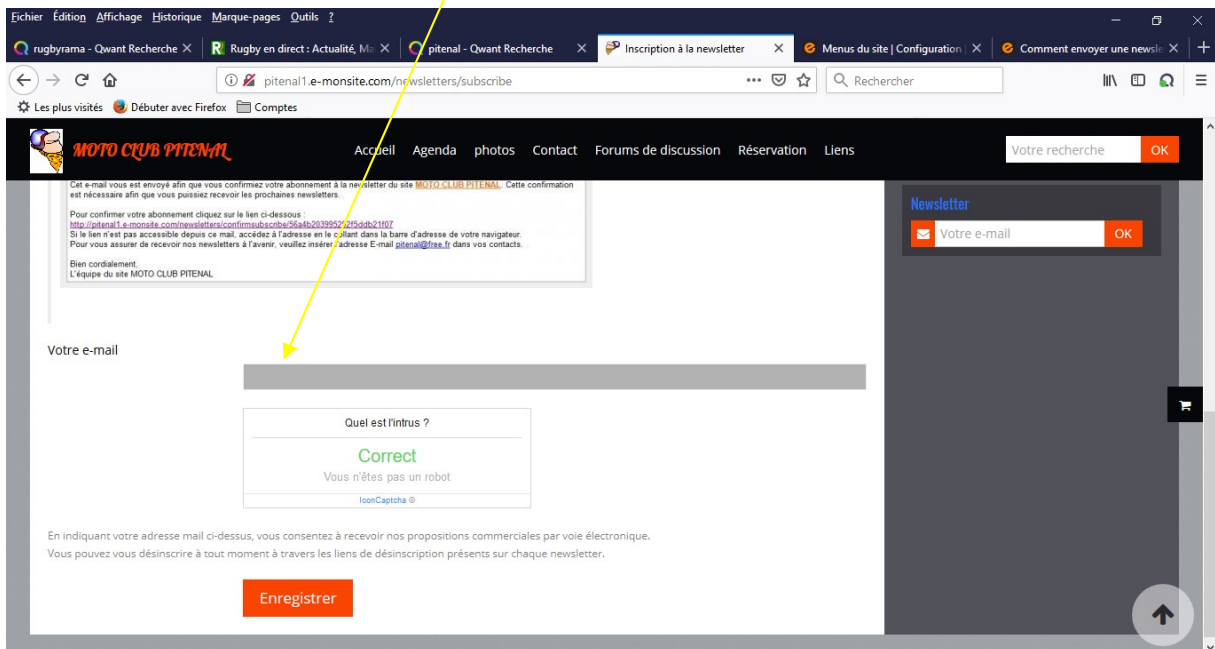

Moto-club Pitenal

Petit manuel à l'usage de la « newsletter »

Va sur le site

Pour recevoir la Newsletter, il te faut t'inscrire à partir du site :

- Soit à partir d'internet en recopier l'adresse url ci-dessous
- Soit en positionnant ton curseur sur l'adresse ci-dessous, appuie sur la touche « ctrl » et clic sur ta souris (le site du Pitenal s'ouvrira directement)

<http://pitenal1.e-monsite.com/>

Inscris-toi à la Newsletter

Une fois sur le site, descend dans la page jusqu'à voir sur le bandeau de droite le pavé Newsletter.

The screenshot shows a web browser window displaying the website 'MOTO CLUB PITENAL'. The main content area features a list of events for St Sylvester's Eve, a Christmas greeting, and a motorcycle illustration. On the right sidebar, there is a menu with various links and a 'Newsletter' sign-up form. The form includes an email address field with 'dayde.philippe@neuf.fr' and an 'OK' button. A yellow arrow points to this 'OK' button.

Une fois là, il te faut cliquer sur « OK »
(n'indique pas encore ton adresse mail, elle te sera demandée plus loin)

Moto-club Piténal

Une fois cliqué sur « OK », il te faut descendre encore dans la page pour répondre à la question du Captcha. (le Captcha permet de s'assurer que ce n'est pas un robot qui tente de s'inscrire)
Bon, là tu as trouvé qui est l'intrus bien sûr

Une fois bien répondu au Captcha, cet écran s'affiche.

Là, tu dois indiquer ton adresse mail ici, avant de cliquer sur « Enregistrer »

Moto-club Pitenal

Si tu as oublié d'indiquer ton adresse mail, cet écran te rappellera à l'ordre...